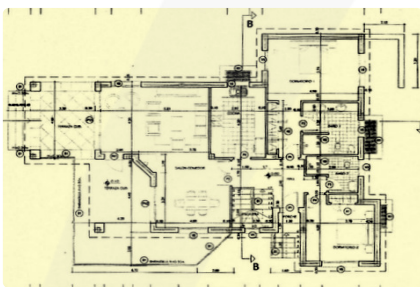

ID de Propiedad. 1864

Vendidos o Alquilados - Elviria

showhouse / Musterhaus / Casa Piloto

€ 375.000

Parcela / Villa - ¡Directo del Promotor - Parcela con proyecto más licencia o hogar de lujo terminado!

 4  3  +/- 300 m²  1052,87 m²