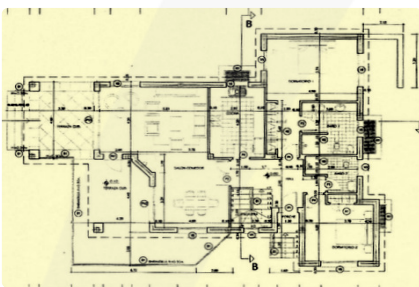

ID de Propiedad. 1864

Vendidos o Alquilados - Elviria

showhouse / Musterhaus / Casa Piloto

€ 375.000

Parcela / Villa - ¡Directo del Promotor - Parcela con proyecto más licencia o hogar de lujo terminado!

 4  3  +/- 300 m²  1052,87 m²