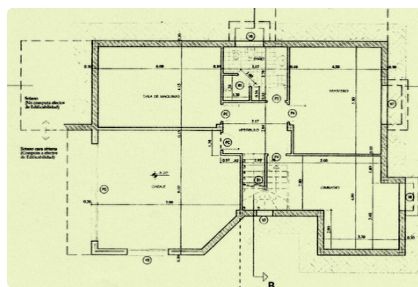

ID de Propiedad. 1864

Vendidos o Alquilados - Elviria

showhouse / Musterhaus / Casa Piloto

€ 375.000

Parcela / Villa - ¡Directo del Promotor - Parcela con proyecto más licencia o hogar de lujo terminado!

 4  3  +/- 300 m²  1052,87 m²