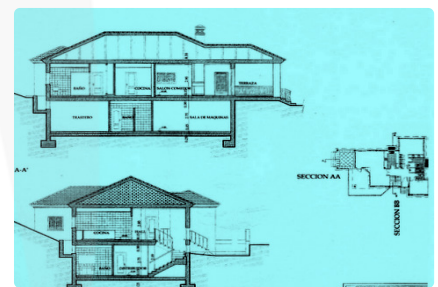

ID de Propiedad. 1864

Vendidos o Alquilados - Elviria

showhouse / Musterhaus / Casa Piloto

€ 375.000

Parcela / Villa - ¡Directo del Promotor - Parcela con proyecto más licencia o hogar de lujo terminado!

 4  3  +/- 300 m²  1052,87 m²

Esta villa de lujo combina un estilo idílico de casa de campo con un alto confort. La generosa parcela, junto con la vista impresionante sobre el campo de golf y las montañas a su vez, convierten esa mansión en una verdadera rarez. ¡Reducido de € 2.200.000! > ¡FUERA DEL MERCADO!

Área:	Marbella Este
Terraza:	0 m ²
Piscina:	si
Aire Acondicionado:	si
Calefacción:	calefacción central
Cocina:	totalmente equipada
Garaia:	parking al aire libre (construcción de
Vistas:	Vistas impresionantes al campo de
Orientación:	Al oeste
Año de Construcción:	1999
I.B.I. / Comunidad:	Información actual a petición