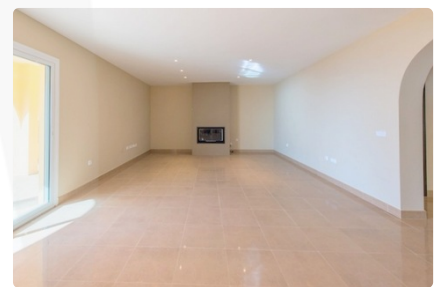

ID de Propiedad. 18238

Vendidos o Alquilados - Benalmádena

€ 1.500.000

Villa - ¡Ambiente elegante con un toque andaluz abundando vistas espectaculares
- Fácil mantenimiento!

 4  4 + 1 wc  300 m²  1350 m²

Esta absolutamente fabulosa residencia debe ofrecer una de las vistas más espectaculares de la costa del sol. La mansión con orientación sur, construida en un estilo arquitectónico moderno pero español, ofrece vistas muy por encima de la costa y el Mediterráneo. Un amplio salón con chimenea, un comedor elegante, dormitorios y baños modernos son sólo algunos de los aspectos más destacados de esta fantástica propiedad. El ambiente elegante que abunda dentro de la propiedad está rodeado del jardín tropical de fácil mantenimiento, que incluye piscina, terrazas cubiertas y barbacoa para el entretenimiento al aire libre. > PENDIENTE!

Área:	Marbella Este
Terraza:	70 m ²
Piscina:	si
Aire Acondicionado:	posible
Calefacción:	posible
Cocina:	pre instalado
Garaje:	1 coche
Vistas:	Vistas panorámicas al mar
Orientación:	Al sur
Año de Construcción:	2007
I.B.I. / Comunidad:	Información actual a petición