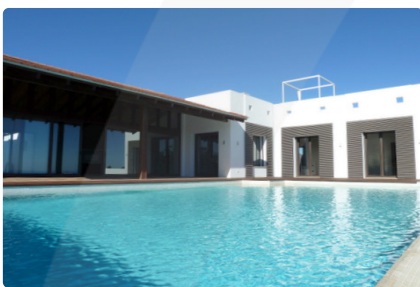

ID de Propiedad. 18214

Vendidos o Alquilados - Elviria Alto

€ 1.600.000

Villa - ¡Estilo sofisticado y Diseño contemporáneo - Mansión lujosa rodeado de paisajes pintorescos!

 6  7 + 1 wc  739,04 m<sup>2</sup>  2060 m<sup>2</sup>

Situado en una posición encantadora, conocida por sus paisajes naturales, esta impresionante mansión recientemente construida ha sido diseñada en un estilo contemporáneo. Realizado para la especificación de lo más alta, lo que es más notable por su amplitud, el concepto exquisito y el ambiente excelente bañado de luz natural. El interior incluye en total seis dormitorios con baños, así como una planta subterráneo con gimnasio y un apartamento independiente con salón, cocina, dos dormitorios y baño, todo junto en una combinación de colores llamativos dentro de los rangos del blanco puro hasta tonos más profundos. Sólo algunos puntos más destacados incluyen techos altos de madera, baños elegantes y modernos y decoraciones de "Porcelanosa". La fantástica zona de piscina enmarcada con madera está subrayada por el pintoresco paisaje de montaña y las brillantes vistas panorámicas de 360º - al mar y hasta la "Sierra Nevada". Reducido!