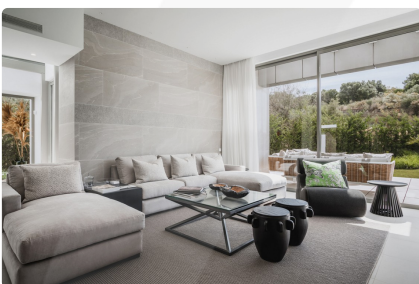

ID de Propiedad. 18988

Villas - Benahavís

Precio a Consultar

Villas - ¡Residencias para estrenar con Arquitectura y Diseño inspirados en el Confort combinado con Lujo y Estilo - Precios desde € 2.250.000!

 4 - 5  4,5 - 5,5  384 - 523 m<sup>2</sup>  804 - 1.124 m<sup>2</sup>

Este ático dúplex es un hogar acogedor e idílico para los que quieren empezar a vivir por larga temporada en la costa. Así como vistas panorámicas al mar, cuenta con una amplia terraza en la planta superior. La distribución se divide en dos plantas, sala de estar con una elegante escalera de caracol de acero y cocina en la planta baja, dormitorios, cuarto de baño y una fantástica terraza en la planta superior. El pequeño complejo se encuentra en una zona residencial en "Riviera" a poca distancia de restaurantes, bares y tiendas. ¡Inmediata disponible para alquilar a larga temporada!